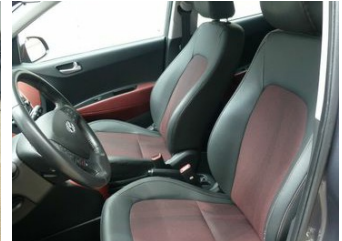

HYUNDAI i10 Style 1.2 TOP AUSSTATTUNG!

Gebrauchtwagen

Druckdatum: 19.09.2021

Preis: 7.390 €

Fahrzeugnummer: 326689753

Fahrzeugdaten

Leistung	64 kW (87 PS)
Erstzulassung	02/2014
Farbe	grau (Star Dust / MET)
Kilometerstand	39.400 km
Getriebe	Schaltgetriebe
Fahrzeugart	Gebrauchtwagen
Kraftstoffart	Benzin
Aufbauart	Kleinwagen