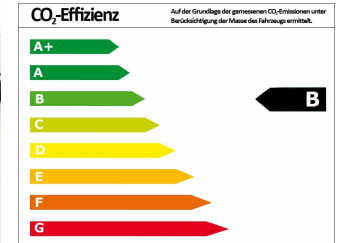

NISSAN Micra IG-T 117 N-SPORT Winter & Sound 0%-FINZ

Neuwagen

Druckdatum: 21.03.2019

Preis: 18.950 € MwSt. ausweisbar

Fahrzeugnummer: 272236152

Fahrzeugdaten

Preis	18.950 €
Aufbauart	Kleinwagen
Farbe	grau (GUNMETAL GREY (M))
Türen	5
Getriebeart	Schaltgetriebe
Leistung	86 kW (117 PS)
Kraftstoff	Benzin
Kilometerstand	20 km

Verbrauch und Umwelt

Schadstoffklasse	6D_TEMP
Umweltplakette	
CO₂-Emiss. komb. *	114,00 g/km
Verbrauch innerorts	6,10 l/100km
Verbrauch außerorts	4,20 l/100km
Verbrauch kombiniert *	5,00 l/100km
CO₂-Effizienzklasse	B

*) Weitere Informationen zum offiziellen Kraftstoffverbrauch und den offiziellen spezifischen CO₂-Emissionen neuer Personenkraftwagen können dem „Leitfaden über den Kraftstoffverbrauch, die CO₂-Emissionen und den Stromverbrauch neuer Personenkraftwagen“ entnommen werden, der an allen Verkaufsstellen und bei der Deutschen Automobil Treuhand GmbH (DAT) unentgeltlich erhältlich ist.

Autohaus Peter Eisemann

Bruckstr. 19 · 70734 Fellbach

Tel.: 0711 - 510994-0 · Fax: 0711 - 510994-18 · michael.koenig@autohaus-eisemann.de

Für die inhaltliche Richtigkeit der Darstellung wird keine Haftung übernommen. Es handelt sich nicht um ein konkretes annahmefähiges Angebot. Zwischenverkauf der Produkte vorbehalten. Verbindliche Informationen nur bei Ihrem Partner Autohaus Peter Eisemann.