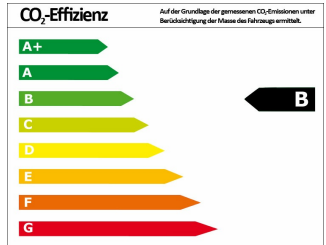

HYUNDAI 1.0T-GDI TREND, LED, Navi

Tageszulassung

Druckdatum: 21.03.2019

Preis: 19.980 € MwSt. ausweisbar

Fahrzeugnummer: 270710228

Fahrzeugdaten

Preis	19.980 €
Aufbauart	Geländewagen
Farbe	blau (blue-lagoon)
Türen	5
Getriebeart	Schaltgetriebe
Leistung	88 kW (120 PS)
Kraftstoff	Benzin
Kilometerstand	10 km
Erstzulassung	08/2018

Verbrauch und Umwelt

Schadstoffklasse	6
Umweltplakette	
CO₂-Emiss. komb. *	125,00 g/km
Verbrauch innerorts	6,30 l/100km
Verbrauch außerorts	5,00 l/100km
Verbrauch kombiniert *	5,40 l/100km
CO₂-Effizienzklasse	B

*) Weitere Informationen zum offiziellen Kraftstoffverbrauch und den offiziellen spezifischen CO₂-Emissionen neuer Personenkraftwagen können dem „Leitfaden über den Kraftstoffverbrauch, die CO₂-Emissionen und den Stromverbrauch neuer Personenkraftwagen“ entnommen werden, der an allen Verkaufsstellen und bei der Deutschen Automobil Treuhand GmbH (DAT) unentgeltlich erhältlich ist.

Autohaus Peter Eisemann

Bruckstr. 19 · 70734 Fellbach

Tel.: 0711 - 510994-0 · Fax: 0711 - 510994-18 · michael.koenig@autohaus-eisemann.de

Für die inhaltliche Richtigkeit der Darstellung wird keine Haftung übernommen. Es handelt sich nicht um ein konkretes annahmefähiges Angebot. Zwischenverkauf der Produkte vorbehalten. Verbindliche Informationen nur bei Ihrem Partner Autohaus Peter Eisemann.