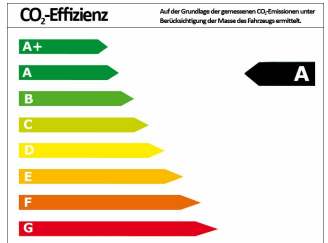

HYUNDAI i40 cw 1.7CRDI Trend Blue 7-DCT/ EURO6b

Vorführgewagen

Druckdatum: 21.04.2019

Preis: 19.900 € MwSt. ausweisbar

Fahrzeugnummer: 270667213

Fahrzeugdaten

Preis	19.900 €
Aufbauart	Kombi
Farbe	silber (Titanium Silver / MET)
Türen	5
Getriebeart	Automatik
Leistung	104 kW (141 PS)
Kraftstoff	Diesel
Kilometerstand	12.500 km
Erstzulassung	04/2017

Verbrauch und Umwelt

Schadstoffklasse	6
Umweltplakette	
CO₂-Emiss. komb. *	114,00 g/km
Verbrauch innerorts *	5,10 l/100km
Verbrauch außerorts *	4,30 l/100km
Verbrauch kombiniert *	4,60 l/100km
CO₂-Effizienzklasse	A

*) Weitere Informationen zum offiziellen Kraftstoffverbrauch und den offiziellen spezifischen CO₂-Emissionen neuer Personenkraftwagen können dem „Leitfaden über den Kraftstoffverbrauch, die CO₂-Emissionen und den Stromverbrauch neuer Personenkraftwagen“ entnommen werden, der an allen Verkaufsstellen und bei der Deutschen Automobil Treuhand GmbH (DAT) unentgeltlich erhältlich ist.

Autohaus Peter Eisemann

Bruckstr. 19 · 70734 Fellbach

Tel.: 0711 - 510994-0 · Fax: 0711 - 510994-18 · michael.koenig@autohaus-eisemann.de

Für die inhaltliche Richtigkeit der Darstellung wird keine Haftung übernommen. Es handelt sich nicht um ein konkretes annahmefähiges Angebot. Zwischenverkauf der Produkte vorbehalten. Verbindliche Informationen nur bei Ihrem Partner Autohaus Peter Eisemann.