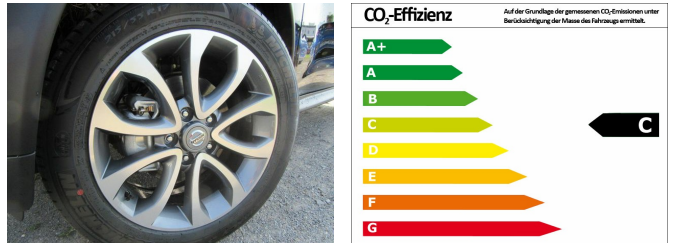

NISSAN Juke 1.2 DIG-T TEKNA Xenon

Tageszulassung

Druckdatum: 24.02.2019

Preis: 18.750 € MwSt. ausweisbar

Fahrzeugnummer: 261894192

Fahrzeugdaten

Preis	18.750 €
Aufbauart	Geländewagen
Farbe	schwarz (BLACK (M))
Türen	5
Getriebeart	Schaltgetriebe
Leistung	85 kW (116 PS)
Kraftstoff	Benzin
Kilometerstand	50 km
Erstzulassung	09/2018

Verbrauch und Umwelt

Schadstoffklasse	6
Umweltplakette	
CO₂-Emiss. komb. *	128,00 g/km
Verbrauch innerorts	7,10 l/100km
Verbrauch außerorts	4,90 l/100km
Verbrauch kombiniert *	5,70 l/100km
CO₂-Effizienzklasse	C

*) Weitere Informationen zum offiziellen Kraftstoffverbrauch und den offiziellen spezifischen CO₂-Emissionen neuer Personenkraftwagen können dem „Leitfaden über den Kraftstoffverbrauch, die CO₂-Emissionen und den Stromverbrauch neuer Personenkraftwagen“ entnommen werden, der an allen Verkaufsstellen und bei der Deutschen Automobil Treuhand GmbH (DAT) unentgeltlich erhältlich ist.

Autohaus Peter Eisemann

Bruckstr. 19 · 70734 Fellbach

Tel.: 0711 - 510994-0 · Fax: 0711 - 510994-18 · michael.koenig@autohaus-eisemann.de

Für die inhaltliche Richtigkeit der Darstellung wird keine Haftung übernommen. Es handelt sich nicht um ein konkretes annahmefähiges Angebot. Zwischenverkauf der Produkte vorbehalten. Verbindliche Informationen nur bei Ihrem Partner Autohaus Peter Eisemann.