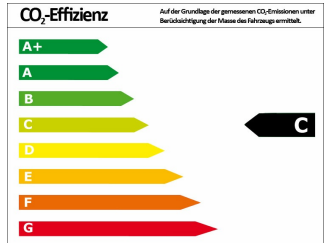

NISSAN Juke 1.2 DIG-T TEKNA Xenon

Tageszulassung

Druckdatum: 24.02.2019

Preis: 18.750 € MwSt. ausweisbar

Fahrzeugnummer: 261894192

Fahrzeugdaten

Preis	18.750 €
Aufbauart	Geländewagen
Farbe	schwarz (BLACK (M))
Türen	5
Getriebeart	Schaltgetriebe
Leistung	85 kW (116 PS)
Kraftstoff	Benzin
Kilometerstand	50 km
Erstzulassung	09/2018

Verbrauch und Umwelt

Schadstoffklasse	6
Umweltplakette	
CO₂-Emiss. komb. *	128,00 g/km
Verbrauch innerorts	7,10 l/100km
Verbrauch außerorts	4,90 l/100km
Verbrauch kombiniert *	5,70 l/100km
CO₂-Effizienzklasse	C

*) Weitere Informationen zum offiziellen Kraftstoffverbrauch und den offiziellen spezifischen CO₂-Emissionen neuer Personenkraftwagen können dem „Leitfaden über den Kraftstoffverbrauch, die CO₂-Emissionen und den Stromverbrauch neuer Personenkraftwagen“ entnommen werden, der an allen Verkaufsstellen und bei der Deutschen Automobil Treuhand GmbH (DAT) unentgeltlich erhältlich ist.

Autohaus Peter Eisemann

Bruckstr. 19 · 70734 Fellbach

Tel.: 0711 - 510994-0 · Fax: 0711 - 510994-18 · michael.koenig@autohaus-eisemann.de

Für die inhaltliche Richtigkeit der Darstellung wird keine Haftung übernommen. Es handelt sich nicht um ein konkretes annahmefähiges Angebot. Zwischenverkauf der Produkte vorbehalten. Verbindliche Informationen nur bei Ihrem Partner Autohaus Peter Eisemann.