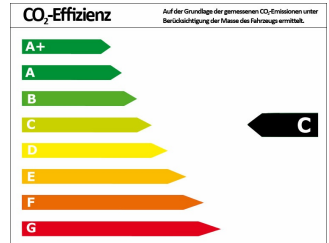

NISSAN Micra IG-T 90 N-CONNECTA Winter Plus Paket

Tageszulassung

Druckdatum: 24.02.2019

Preis: 16.450 € MwSt. ausweisbar

Fahrzeugnummer: 269606870

Fahrzeugdaten

Preis	16.450 €
Aufbauart	Limousine
Farbe	grau (GUNMETAL GREY (M))
Türen	5
Getriebeart	Schaltgetriebe
Leistung	66 kW (90 PS)
Kraftstoff	Benzin
Kilometerstand	50 km
Erstzulassung	12/2018

Verbrauch und Umwelt

Schadstoffklasse	6C
Umweltplakette	
CO₂-Emiss. komb. *	118,00 g/km
Verbrauch innerorts	6,00 l/100km
Verbrauch außerorts	4,60 l/100km
Verbrauch kombiniert *	5,10 l/100km
CO₂-Effizienzklasse	C

*) Weitere Informationen zum offiziellen Kraftstoffverbrauch und den offiziellen spezifischen CO₂-Emissionen neuer Personenkraftwagen können dem „Leitfaden über den Kraftstoffverbrauch, die CO₂-Emissionen und den Stromverbrauch neuer Personenkraftwagen“ entnommen werden, der an allen Verkaufsstellen und bei der Deutschen Automobil Treuhand GmbH (DAT) unentgeltlich erhältlich ist.

Autohaus Peter Eisemann

Bruckstr. 19 · 70734 Fellbach

Tel.: 0711 - 510994-0 · Fax: 0711 - 510994-18 · michael.koenig@autohaus-eisemann.de

Für die inhaltliche Richtigkeit der Darstellung wird keine Haftung übernommen. Es handelt sich nicht um ein konkretes annahmefähiges Angebot. Zwischenverkauf der Produkte vorbehalten. Verbindliche Informationen nur bei Ihrem Partner Autohaus Peter Eisemann.