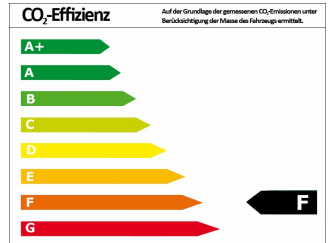

NISSAN Juke 1.6 N-CONNECTA BOSE Ext-Paket Black 0%

Vorfürswagen

Druckdatum: 21.03.2019

Preis: 17.950 € MwSt. ausweisbar

Fahrzeugnummer: 266955739

Fahrzeugdaten

Preis	17.950 €
Aufbauart	Geländewagen
Farbe	grau (DARK METALLIC GREY)
Türen	5
Getriebeart	Schaltgetriebe
Leistung	83 kW (113 PS)
Kraftstoff	Benzin
Kilometerstand	250 km
Erstzulassung	02/2019

Verbrauch und Umwelt

Schadstoffklasse	6D_TEMP
Umweltplakette	
CO₂-Emiss. komb. *	161,00 g/km
Verbrauch innerorts	8,70 l/100km
Verbrauch außerorts	6,10 l/100km
Verbrauch kombiniert *	7,00 l/100km
CO₂-Effizienzklasse	F

*) Weitere Informationen zum offiziellen Kraftstoffverbrauch und den offiziellen spezifischen CO₂-Emissionen neuer Personenkraftwagen können dem „Leitfaden über den Kraftstoffverbrauch, die CO₂-Emissionen und den Stromverbrauch neuer Personenkraftwagen“ entnommen werden, der an allen Verkaufsstellen und bei der Deutschen Automobil Treuhand GmbH (DAT) unentgeltlich erhältlich ist.

Autohaus Peter Eisemann

Bruckstr. 19 · 70734 Fellbach

Tel.: 0711 - 510994-0 · Fax: 0711 - 510994-18 · michael.koenig@autohaus-eisemann.de

Für die inhaltliche Richtigkeit der Darstellung wird keine Haftung übernommen. Es handelt sich nicht um ein konkretes annahmefähiges Angebot. Zwischenverkauf der Produkte vorbehalten. Verbindliche Informationen nur bei Ihrem Partner Autohaus Peter Eisemann.