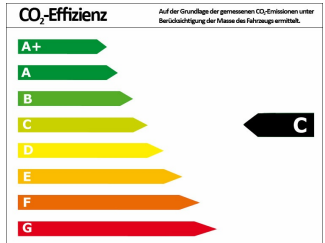

HYUNDAI i10 1.2 Sondermodell YES! Plus !

Vorfürswagen

Druckdatum: 24.02.2019

Preis: 12.890 € MwSt. ausweisbar

Fahrzeugnummer: 266675624

Fahrzeugdaten

Preis	12.890 €
Aufbauart	Kleinwagen
Farbe	blau (Aqua Sparkling / MET)
Türen	5
Getriebeart	Schaltgetriebe
Leistung	64 kW (87 PS)
Kraftstoff	Benzin
Kilometerstand	1.500 km
Erstzulassung	08/2018

Verbrauch und Umwelt

Schadstoffklasse	6
Umweltplakette	
CO ₂ -Emiss. komb. *	114,00 g/km
Verbrauch innerorts	6,50 l/100km
Verbrauch außerorts	4,10 l/100km
Verbrauch kombiniert *	4,90 l/100km
CO ₂ -Effizienzklasse	C

Ausstattung

- EURO 6
- Alufelgen
- Einparkhilfe
- Elektron. Stabilitätsprogramm (ESP)
- Stoff schwarz
- Nebelscheinwerfer
- Sitzheizung
- Zentralverriegelung
- Aussenspiegel elektr.
- Antiblockiersystem (ABS)
- Bordcomputer
- Fensterheber elektrisch
- Klimaanlage
- Metallic
- Servolenkung
- Elektronische Wegfahrsperr
- Multifunktionslenkrad
- Fahrgastsitzplätze: 5