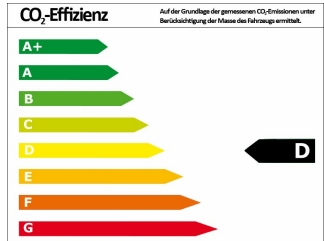

HYUNDAI i10 FL 1.2 Passion Plus mit Navi Modj.2019

Tageszulassung

Druckdatum: 24.02.2019

Preis: 13.570 € MwSt. ausweisbar

Fahrzeugnummer: 266083245

Fahrzeugdaten

Preis	13.570 €
Aufbauart	Kleinwagen
Farbe	rot (tomatored)
Türen	5
Getriebeart	Schaltgetriebe
Leistung	64 kW (87 PS)
Kraftstoff	Benzin
Kilometerstand	10 km
Erstzulassung	11/2018

Verbrauch und Umwelt

Schadstoffklasse	6D_TEMP
Umweltplakette	
CO₂-Emiss. komb. *	125,00 g/km
Verbrauch innerorts	7,10 l/100km
Verbrauch außerorts	4,50 l/100km
Verbrauch kombiniert *	5,50 l/100km
CO₂-Effizienzklasse	D

*) Weitere Informationen zum offiziellen Kraftstoffverbrauch und den offiziellen spezifischen CO₂-Emissionen neuer Personenkraftwagen können dem „Leitfaden über den Kraftstoffverbrauch, die CO₂-Emissionen und den Stromverbrauch neuer Personenkraftwagen“ entnommen werden, der an allen Verkaufsstellen und bei der Deutschen Automobil Treuhand GmbH (DAT) unentgeltlich erhältlich ist.

Autohaus Peter Eisemann

Bruckstr. 19 · 70734 Fellbach

Tel.: 0711 - 510994-0 · Fax: 0711 - 510994-18 · michael.koenig@autohaus-eisemann.de

Für die inhaltliche Richtigkeit der Darstellung wird keine Haftung übernommen. Es handelt sich nicht um ein konkretes annahmefähiges Angebot. Zwischenverkauf der Produkte vorbehalten. Verbindliche Informationen nur bei Ihrem Partner Autohaus Peter Eisemann.