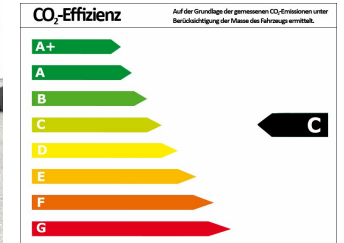

NISSAN Juke 1.2 DIG-T N-CONNECTA MY18 BOSE 18" - LMF...

Vorfürswagen

Druckdatum: 21.03.2019

Preis: 19.750 € MwSt. ausweisbar

Fahrzeugnummer: 264840206

Fahrzeugdaten

Preis	19.750 €
Aufbauart	Geländewagen
Farbe	weiß (PEARL WHITE (M))
Türen	5
Getriebeart	Schaltgetriebe
Leistung	85 kW (116 PS)
Kraftstoff	Benzin
Kilometerstand	1.450 km
Erstzulassung	07/2018

Verbrauch und Umwelt

Schadstoffklasse	6
Umweltplakette	
CO₂-Emiss. komb. *	128,00 g/km
Verbrauch innerorts	7,10 l/100km
Verbrauch außerorts	4,90 l/100km
Verbrauch kombiniert *	5,70 l/100km
CO₂-Effizienzklasse	C

*) Weitere Informationen zum offiziellen Kraftstoffverbrauch und den offiziellen spezifischen CO₂-Emissionen neuer Personenkraftwagen können dem „Leitfaden über den Kraftstoffverbrauch, die CO₂-Emissionen und den Stromverbrauch neuer Personenkraftwagen“ entnommen werden, der an allen Verkaufsstellen und bei der Deutschen Automobil Treuhand GmbH (DAT) unentgeltlich erhältlich ist.

Autohaus Peter Eisemann

Bruckstr. 19 · 70734 Fellbach

Tel.: 0711 - 510994-0 · Fax: 0711 - 510994-18 · michael.koenig@autohaus-eisemann.de

Für die inhaltliche Richtigkeit der Darstellung wird keine Haftung übernommen. Es handelt sich nicht um ein konkretes annahmefähiges Angebot. Zwischenverkauf der Produkte vorbehalten. Verbindliche Informationen nur bei Ihrem Partner Autohaus Peter Eisemann.