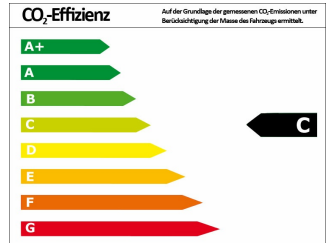

NISSAN Juke 1.2 DIG-T TEKNA Xenon, PGD, Ext-Paket Black

Tageszulassung

Druckdatum: 21.03.2019

Preis: 20.450 € MwSt. ausweisbar

Fahrzeugnummer: 259228619

Fahrzeugdaten

Preis	20.450 €
Aufbauart	Geländewagen
Farbe	rot (NEW RED (M))
Türen	5
Getriebeart	Schaltgetriebe
Leistung	85 kW (116 PS)
Kraftstoff	Benzin
Kilometerstand	50 km
Erstzulassung	09/2018

Verbrauch und Umwelt

Schadstoffklasse	6
Umweltplakette	
CO₂-Emiss. komb. *	128,00 g/km
Verbrauch innerorts	7,10 l/100km
Verbrauch außerorts	4,90 l/100km
Verbrauch kombiniert *	5,70 l/100km
CO₂-Effizienzklasse	C

*) Weitere Informationen zum offiziellen Kraftstoffverbrauch und den offiziellen spezifischen CO₂-Emissionen neuer Personenkraftwagen können dem „Leitfaden über den Kraftstoffverbrauch, die CO₂-Emissionen und den Stromverbrauch neuer Personenkraftwagen“ entnommen werden, der an allen Verkaufsstellen und bei der Deutschen Automobil Treuhand GmbH (DAT) unentgeltlich erhältlich ist.

Autohaus Peter Eisemann

Bruckstr. 19 · 70734 Fellbach

Tel.: 0711 - 510994-0 · Fax: 0711 - 510994-18 · michael.koenig@autohaus-eisemann.de

Für die inhaltliche Richtigkeit der Darstellung wird keine Haftung übernommen. Es handelt sich nicht um ein konkretes annahmefähiges Angebot. Zwischenverkauf der Produkte vorbehalten. Verbindliche Informationen nur bei Ihrem Partner Autohaus Peter Eisemann.