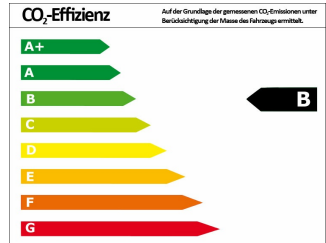

NISSAN Micra 1.0 VISIA PLUS inkl. WKR

Vorfühswagen

Druckdatum: 24.02.2019

Preis: 11.950 € MwSt. ausweisbar

Fahrzeugnummer: 258739040

Fahrzeugdaten

Preis	11.950 €
Aufbauart	Limousine
Farbe	grau (GUNMETAL GREY (M))
Türen	5
Getriebeart	Schaltgetriebe
Leistung	52 kW (71 PS)
Kraftstoff	Benzin
Kilometerstand	3.750 km
Erstzulassung	04/2018

Verbrauch und Umwelt

Schadstoffklasse	6
Umweltplakette	
CO₂-Emiss. komb. *	103,00 g/km
Verbrauch innerorts	5,90 l/100km
Verbrauch außerorts	3,80 l/100km
Verbrauch kombiniert *	4,60 l/100km
CO₂-Effizienzklasse	B

*) Weitere Informationen zum offiziellen Kraftstoffverbrauch und den offiziellen spezifischen CO₂-Emissionen neuer Personenkraftwagen können dem „Leitfaden über den Kraftstoffverbrauch, die CO₂-Emissionen und den Stromverbrauch neuer Personenkraftwagen“ entnommen werden, der an allen Verkaufsstellen und bei der Deutschen Automobil Treuhand GmbH (DAT) unentgeltlich erhältlich ist.

Ausstattung

- EURO 6
- Bordcomputer
- Elektron. Stabilitätsprogramm (ESP)
- Stoff schwarz
- Servolenkung
- Elektronische Wegfahrsperr
- Zentralverriegelung
- Verfügbar ab sofort
- Antiblockiersystem (ABS)
- Fensterheber elektrisch
- Klimaanlage
- Metallic
- Antriebsschlupfregelung (ASR)
- Lichtautomatik
- Aussenspiegel elektr.
- Fahrgastsitzplätze: 5

Autohaus Peter Eisemann

Bruckstr. 19 · 70734 Fellbach

Tel.: 0711 - 510994-0 · Fax: 0711 - 510994-18 · michael.koenig@autohaus-eisemann.de

Für die inhaltliche Richtigkeit der Darstellung wird keine Haftung übernommen. Es handelt sich nicht um ein konkretes annahmefähiges Angebot. Zwischenverkauf der Produkte vorbehalten. Verbindliche Informationen nur bei Ihrem Partner Autohaus Peter Eisemann.